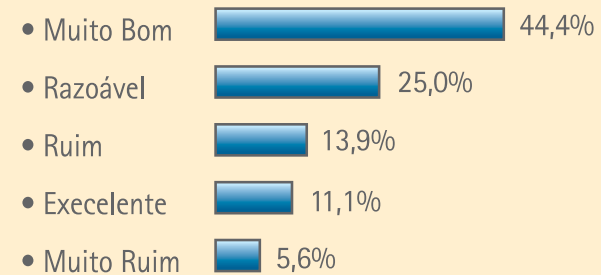

Faça uma simulação on-line e veja como o Pesquisa Rápida funciona.

Para conferir o funcionamento real do Pesquisa Rápida, acesse o site www.gertec.com.br/pesquisarapida Com ele, você descobre o que passa na cabeça do seu cliente.