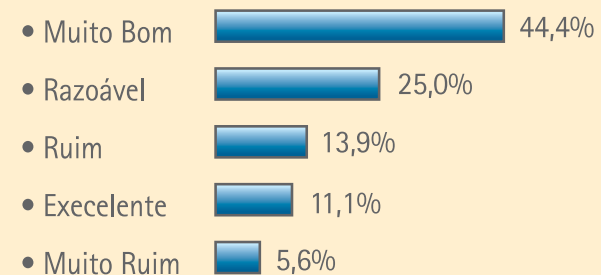

Faça uma simulação on-line e veja como o Pesquisa Rápida funciona.

Para conferir o funcionamento real do Pesquisa Rápida, acesse o site www.gertec.com.br/pesquisarapida Com ele, você descobre o que passa na cabeça do seu cliente.