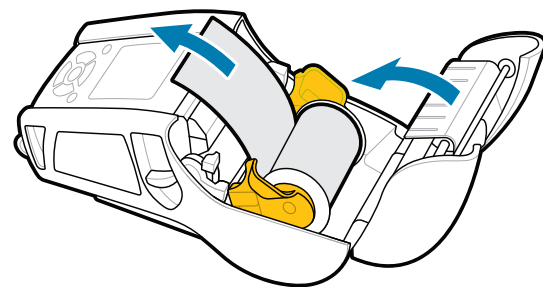

Smart Charger-2
P1031365-XXX

AC Power Adapter
P1031365-0XX
P1065668-0XX

6 Instalar mídia

1. Deslize o botão de liberação da trava para frente para abrir a tampa da mídia.

2. Insira o rolo da mídia no seu compartimento de acordo com a orientação mostrada.

3. Feche a tampa de mídia tomando cuidado para alimentar manualmente o rolo de mídia fora da impressora.

4. A tampa de mídia se encaixará em seu lugar.

7 Ligar e Alimentação de Papel

Aperte e segure **POWER** por no mínimo 3 segundos e depois solte para ligar a impressora.