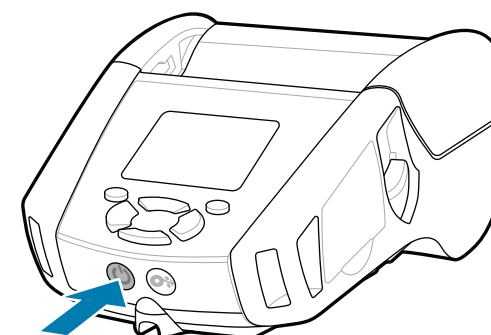

7 Ligar e Alimentação de Papel

Aperte e segure **POWER** por no mínimo 3 segundos e depois solte para ligar a impressora.

Pressione **FEED** para avançar a mídia pelo local do papel.