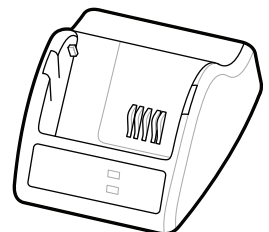

Os "Xs" na parte dos números variam por região.

BTRY-MPP-34MA1-01

3-Slot Battery Charger
Dual 3-Slot Battery Charger
SAC-MPP-3BCHGXX1-01
SAC-MPP-6BCHXX1-01

Quad Battery Charger
AC18177-X

1-Slot Battery Charger
SAC-MPP-1BCHGXX1-01

Smart Charger-2
P1031365-XXX

AC Power Adapter
P1031365-0XX
P1065668-0XX

6 Instalar mídia

1. Deslize o botão de liberação da trava para frente para abrir a tampa da mídia.

2. Insira o rolo da mídia no seu compartimento de acordo com a orientação mostrada.