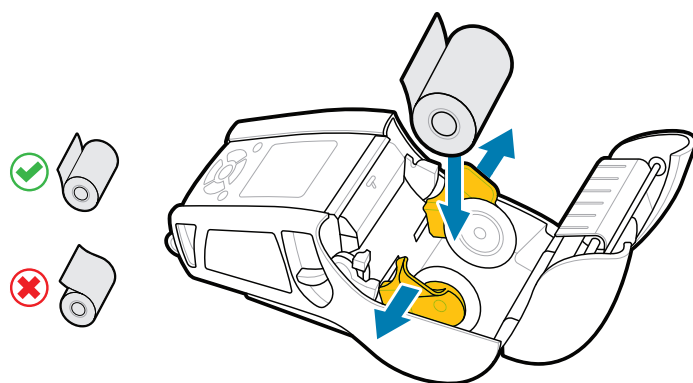

Smart Charger-2
P1031365-XXX

AC Power Adapter
P1031365-0XX
P1065668-0XX

6 Instalar mídia

1. Deslize o botão de liberação da trava para frente para abrir a tampa da mídia.

2. Insira o rolo da mídia no seu compartimento de acordo com a orientação mostrada.

3. Feche a tampa de mídia tomando cuidado para alimentar manualmente o rolo de mídia fora da impressora.

4. A tampa de mídia se encaixará em seu lugar.

7 Ligar e Alimentação de Papel

Aperte e segure **POWER** por no mínimo 3 segundos e depois solte para ligar a impressora.