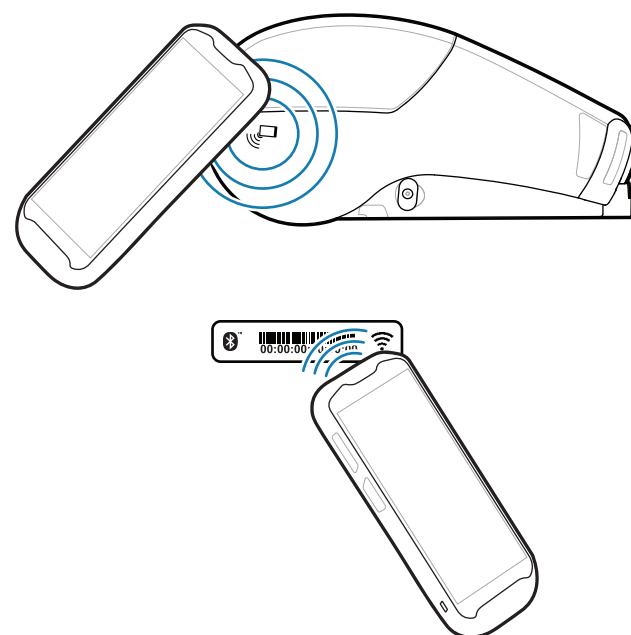

3. Feche a tampa de mídia tomando cuidado para alimentar manualmente o rolo de mídia fora da impressora.

4. A tampa de mídia se encaixará em seu lugar.

7 Ligar e Alimentação de Papel

Aperte e segure **POWER** por no mínimo 3 segundos e depois solte para ligar a impressora.

Pressione **FEED** para avançar a mídia pelo local do papel.

8 Pareando com um Dispositivo Móvel

Configure as impressoras ZQ6 Plus usando o app Zebra Printer Setup Utility. Baixe o app na Google Play™ store em dispositivos Android™, ou da App Store® em dispositivos iOS®.

Zebra Printer Setup Utility

Utilize NFC e Bluetooth para parear um dispositivo. Para facilitar o pareamento, o endereço MAC de Bluetooth está indicado na parte de trás da impressora e na caixa através do código de barras.