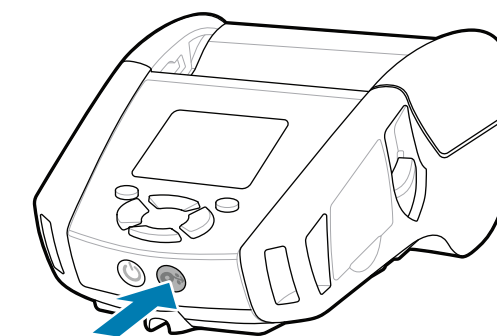

7 Ligar e Alimentação de Papel

Aperte e segure **POWER** por no mínimo 3 segundos e depois solte para ligar a impressora.

Pressione **FEED** para avançar a mídia pelo local do papel.