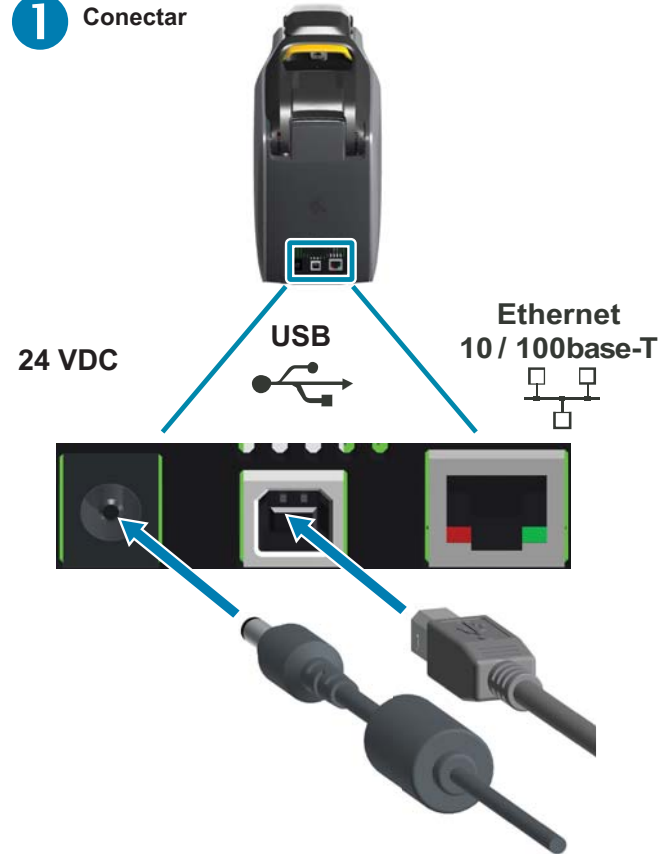

Com a ZC100 você tem operação simples, inovadora e o mais fino design para caber em qualquer lugar, além de recursos adicionais que tornam ela ainda mais fácil integrar, usar e gerenciar.

ZC100/300 Series

Fonte de alimentação

100 – 240 VAC
50/60 Hz

24 VDC

USB

P1094919-092

1 Conectar

2 Ligar

Pressionar